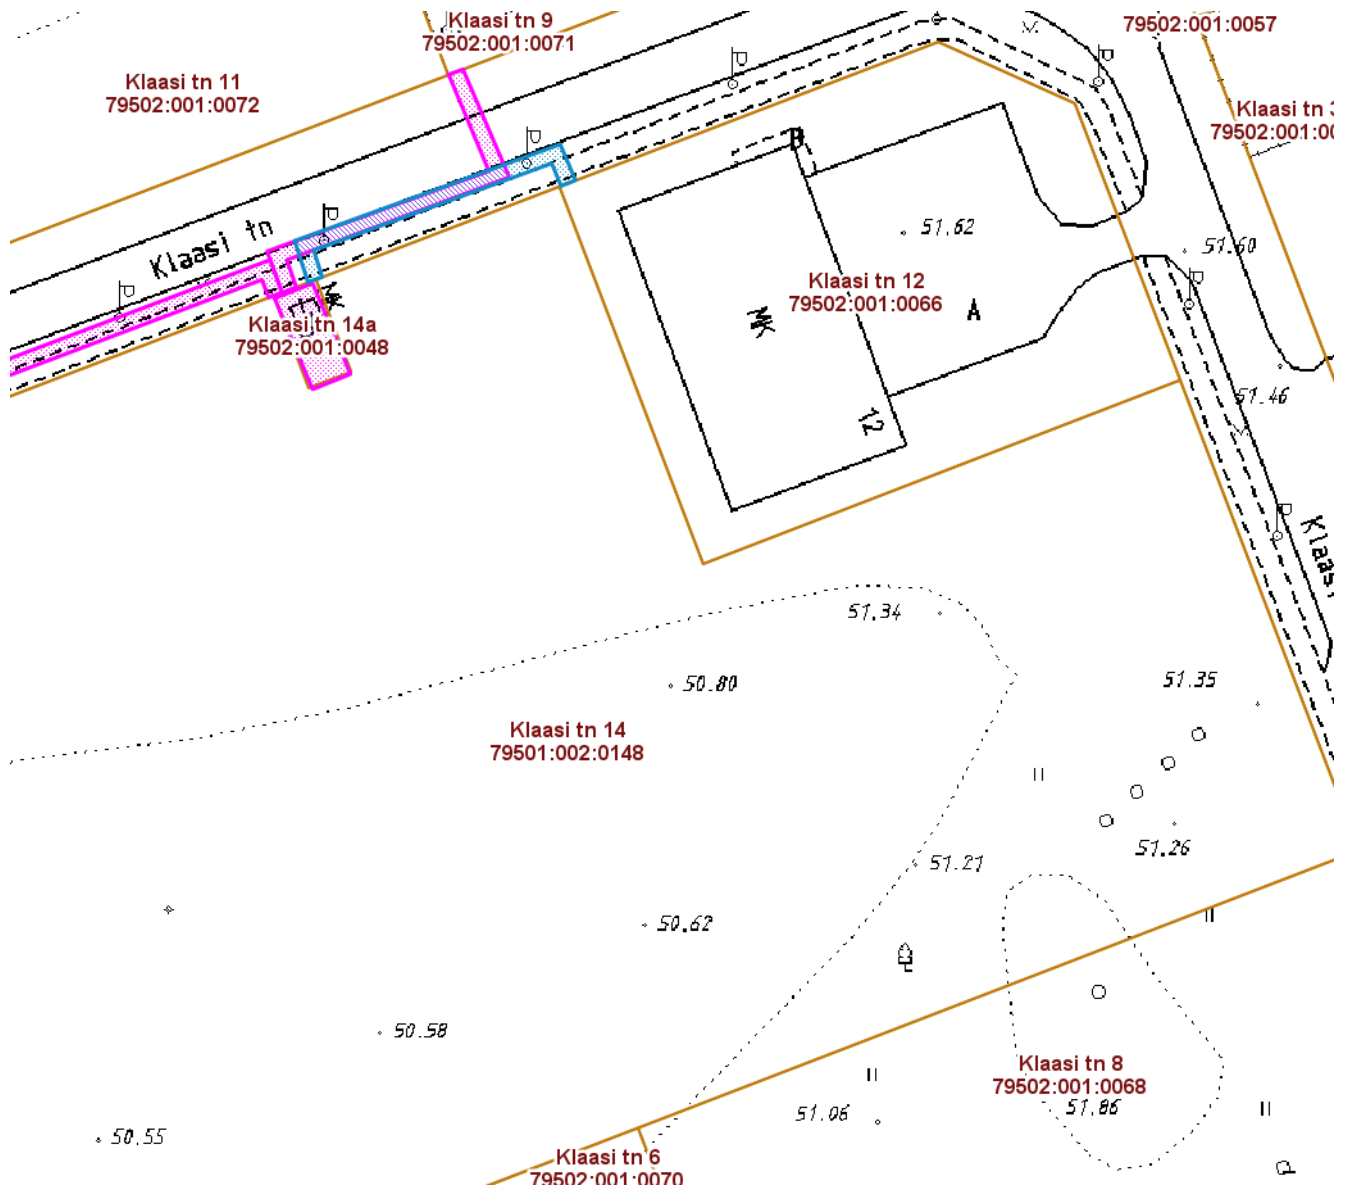

**ISIKLIKU KASUTUSÕIGUSEGA KOORMATAVA
ALA SKEEM**
Klaasi tänav T5 (79502:001:0054)
M 1 : 1000

— Isikliku kasutusõigusega seatav
maa-ala 89 m²
(0,4 kV maakaabelliin)

— Olemasolevad piirangud ja
isiklikud kasutusõigused

Nr	X	Y
1	6475966.59	656445.64
2	6475979.35	656480.73
3	6475974.61	656482.74
4	6475973.84	656480.84
5	6475976.84	656479.61
6	6475965.35	656448.15
7	6475961.83	656449.27
8	6475961.15	656447.39

Koostas: **Riina Jaani**